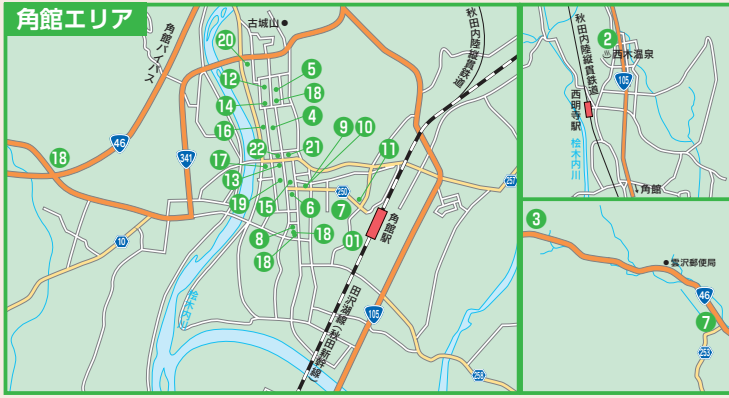

**田沢湖 8 ログハウスの宿 仙人**

宿泊者1組(2名)につき  
ビール(大)1本サービス

- 12/31~1/5までは除外

秋田県仙北市田沢湖生保内字下高野71-96 ☎0187-46-2619

**田沢湖 9 ペンション サウンズグッド**

ご宿泊の方1組に1セット  
「秋田の地酒呑み比べ」を  
プレゼント

秋田県仙北市田沢湖田沢字湖前160-58 ☎0187-43-0127

**田沢湖 10 田沢湖レストハウス**