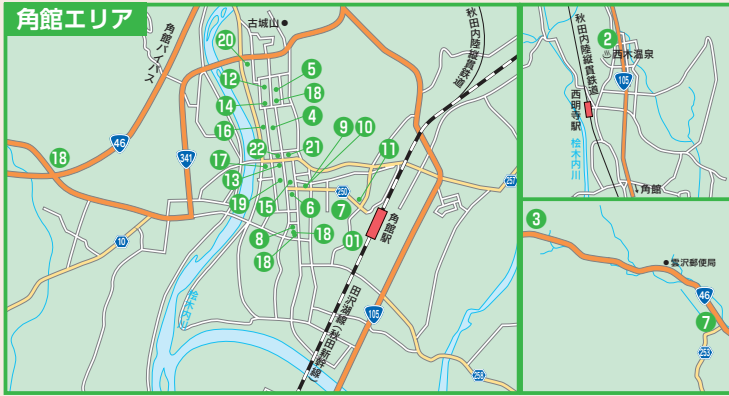

田沢湖 8 ログハウスの宿 仙人

宿泊者1組(2名)につき
ビール(大)1本サービス

- 12/31~1/5までは除外

秋田県仙北市田沢湖生保内字下高野71-96 ☎0187-46-2619

田沢湖 9 ペンション サウンズグッド

ご宿泊の方1組に1セット
「秋田の地酒呑み比べ」を
プレゼント

秋田県仙北市田沢湖田沢字湖前160-58 ☎0187-43-0127

田沢湖 10 田沢湖レストハウス