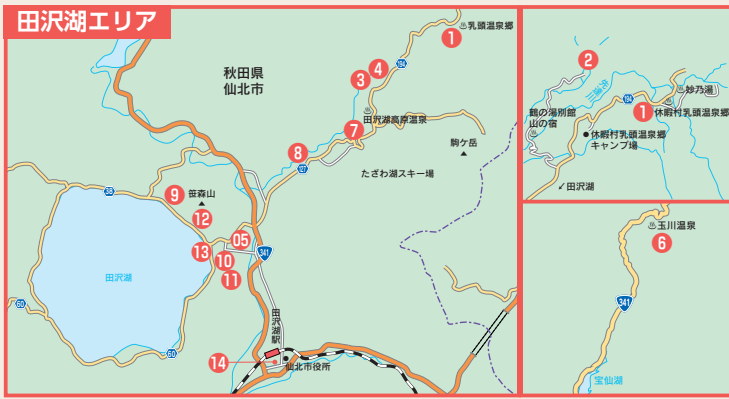

**田沢湖 8 ログハウスの宿 仙人**

宿泊者1組(2名)につき  
ビール(大)1本サービス

- 12/31~1/5までは除外

秋田県仙北市田沢湖生保内字下高野71-96 ☎0187-46-2619

**田沢湖 9 ペンション サウンズグッド**

ご宿泊の方1組に1セット  
「秋田の地酒呑み比べ」を  
プレゼント

秋田県仙北市田沢湖田沢字湖前160-58 ☎0187-43-0127

**田沢湖 10 田沢湖レストハウス**