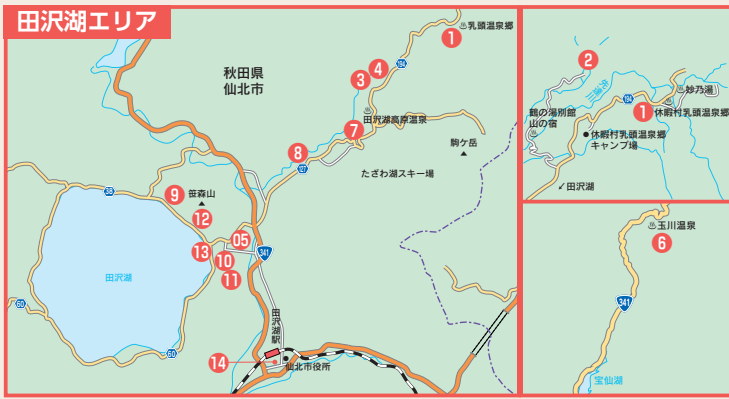

田沢湖 8 ログハウスの宿 仙人

宿泊者1組(2名)につき
ビール(大)1本サービス

- 12/31~1/5までは除外

秋田県仙北市田沢湖生保内字下高野71-96 ☎0187-46-2619

田沢湖 9 ペンション サウンズグッド

ご宿泊の方1組に1セット
「秋田の地酒呑み比べ」を
プレゼント

秋田県仙北市田沢湖田沢字湖前160-58 ☎0187-43-0127

田沢湖 10 田沢湖レストハウス